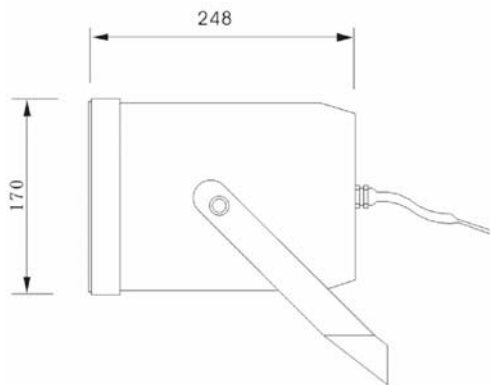

PJ-20

ATENCIÓN:

- La instalación debe ser realizada por personal técnico cualificado.
- Conectar en paralelo los altavoces a los terminales de salida correspondientes del amplificador.
- Asegurarse de que todos los altavoces tengan la misma polaridad.
- No cambiar la toma del transformador mientras el altavoz está en funcionamiento.
- No exponer el equipo a fuentes de calor, ni a la llama.

CARACTERÍSTICAS

Modelo	PJ-20
Altavoz	6,5"
Potencia RMS	20 W
Selección de potencia 100 V	20 W, 10 W y 5 W
Selección de potencia 70 V	10 W, 5 W y 2,5 W
Impedancia	500 Ω , 1 k Ω y 2 k Ω
Sensibilidad	92 dB SPL a 1 W, 1 m y 1 kHz
Presión acústica	105 dB SPL a 20 W, 1 m y 1 kHz
Respuesta en frecuencia	110 ~ 15.000 Hz
Dimensiones (mm)	\varnothing 170 x 248 (fondo)
Peso	1,75 kg
Acabado	Plástico HIPS. Rejilla metálica
Color	Blanco
Montaje	Soporte en U orientable
Selección de potencia	Por cables

SELECCIÓN DE POTENCIA

Impedancia	100 V	70 V	Cable
500 Ω	20 W	10 W	Rojo
1 k Ω	10 W	5 W	Amarillo
2 k Ω	5 W	2,5 W	Verde
-	Común	Común	Azul

PJ-20

WARNING:

- Installation by qualified personnel only.
- Speakers must be wired in parallel and connected to the correct line terminals of amplifier.
- Ensure that all speakers have the same polarity with respect to each other.
- Do not select another tapings if the speaker is in use.
- No naked flame sources, such as lighted candles, should be placed on the apparatus.

SPECIFICATIONS

Model	PJ-20
Loudspeaker	6,5"
Rated Power (RMS)	20 W
Power Taps 100 V	20 W, 10 W & 5 W
Power Taps 70 V	10 W, 5 W & 2,5 W
Impedance	500 Ω , 1 k Ω & 2 k Ω
Sensitivity SPL (1 W / 1 m)	92 dB SPL a 1 W, 1 m & 1 kHz
Sound Pressure SPL (20 W / 1 m)	105 dB SPL a 20 W, 1 m & 1 kHz
Freq. Range	110 ~ 15.000 Hz
Dimension (mm)	\varnothing 170 x 248 (depth)
Weight	1,75 kg
Finish	HIPS plastic. Metallic grille
Color	White
Mounting	U type mounting bracket
Power selection	By cables