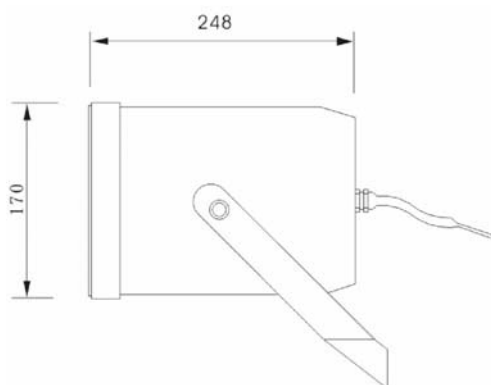

PJ-20

ATENCIÓN:

- La instalación debe ser realizada por personal técnico cualificado.
- Conectar en paralelo los altavoces a los terminales de salida correspondientes del amplificador.
- Asegurarse de que todos los altavoces tengan la misma polaridad.
- No cambiar la toma del transformador mientras el altavoz está en funcionamiento.
- No exponer el equipo a fuentes de calor, ni a la llama.

CARACTERÍSTICAS

Modelo	PJ-20
Altavoz	6,5"
Potencia RMS	20 W
Selección de potencia 100 V	20 W, 10 W y 5 W
Selección de potencia 70 V	10 W, 5 W y 2,5 W
Impedancia	500 Ω , 1 k Ω y 2 k Ω
Sensibilidad	92 dB SPL a 1 W, 1 m y 1 kHz
Presión acústica	105 dB SPL a 20 W, 1 m y 1 kHz
Respuesta en frecuencia	110 ~ 15.000 Hz
Dimensiones (mm)	\varnothing 170 x 248 (fondo)
Peso	1,75 kg
Acabado	Plástico HIPS. Rejilla metálica
Color	Blanco
Montaje	Soporte en U orientable
Selección de potencia	Por cables

SELECCIÓN DE POTENCIA

Impedancia	100 V	70 V	Cable
500 Ω	20 W	10 W	Rojo
1 k Ω	10 W	5 W	Amarillo
2 k Ω	5 W	2,5 W	Verde
-	Común	Común	Azul

PJ-20

WARNING:

- Installation by qualified personnel only.
- Speakers must be wired in parallel and connected to the correct line terminals of amplifier.
- Ensure that all speakers have the same polarity with respect to each other.
- Do not select another tapings if the speaker is in use.
- No naked flame sources, such as lighted candles, should be placed on the apparatus.

SPECIFICATIONS

Model	PJ-20
Loudspeaker	6,5"
Rated Power (RMS)	20 W
Power Taps 100 V	20 W, 10 W & 5 W
Power Taps 70 V	10 W, 5 W & 2,5 W
Impedance	500 Ω , 1 k Ω & 2 k Ω
Sensitivity SPL (1 W / 1 m)	92 dB SPL a 1 W, 1 m & 1 kHz
Sound Pressure SPL (20 W / 1 m)	105 dB SPL a 20 W, 1 m & 1 kHz
Freq. Range	110 ~ 15.000 Hz
Dimension (mm)	\varnothing 170 x 248 (depth)
Weight	1,75 kg
Finish	HIPS plastic. Metallic grille
Color	White
Mounting	U type mounting bracket
Power selection	By cables