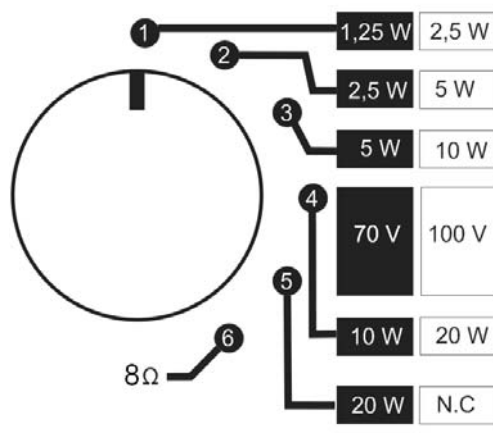

SELECCIÓN DE POTENCIA