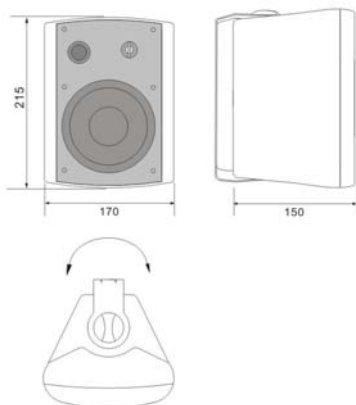

BS-20BA / BS-20WA

ATENCIÓN:

- La instalación debe ser realizada por personal técnico cualificado.
- Conectar en paralelo los altavoces a los terminales de salida correspondientes del amplificador.
- Asegurarse de que todos los altavoces tengan la misma polaridad.
- No cambiar la toma del transformador mientras el altavoz está en funcionamiento.
- No exponer el equipo a fuentes de calor, ni a la llama.

CARACTERISTICAS

Modelo	BS-20BA	BS-20WA
Altavoz	Graves: 4" Agudos: <i>Tweeter</i> de 1"	
Potencia RMS	20 W	
Selección de potencia 100 V	20 W, 10 W, 5 W y 2'5 W	
Selección de potencia 70 V	20 W, 10 W, 5 W, 2'5 W y 1'25 W	
Impedancia	250 Ω , 500 Ω , 1 k Ω , 2 k Ω , 4 k Ω y 8 Ω	
Sensibilidad	89 dB SPL a 1 W, 1 m y 1 kHz	
Presión acústica	102 dB SPL a 20 W, 1 m y 1 kHz	
Respuesta en frecuencia	100 ~ 20.000 Hz	
Dimensiones (mm)	170 (ancho) x 215 (alto) x 150 (fondo)	
Peso	2,2 kg	
Acabado	Plástico ABS	
Color	Negro	Blanco
Montaje	Soporte en U orientable	
Selección de potencia	Selector rotativo	

SELECCIÓN DE POTENCIA

INSTRUCTION MANUAL

CABINET SPEAKER

BS-20BA / BS-20WA

WARNING:

- Installation by qualified personnel only.
- Speakers must be wired in parallel and connected to the correct line terminals of amplifier.
- Ensure that all speakers have the same polarity with respect to each other.
- Do not select another tapings if the speaker is in use.
- No naked flame sources, such as lighted candles, should be placed on the apparatus.

SPECIFICATIONS

Model	BS-20BA	BS-20WA
Speaker	Woofer 4", Tweeter 1"	
Output power RMS	20 W	
Power taps 100 V	20 W, 10 W, 5 W & 2.5 W	
Power taps 70 V	20 W, 10 W, 5 W, 2.5 W & 1.25 W	
Impedance	250 Ω , 500 Ω , 1 k Ω , 2 k Ω , 4 k Ω & 8 Ω	
Sensitivity SPL (1 W / 1 m)	89 dB	
Sound pressure SPL (20 W / 1 m)	102 dB	
Frequency range	100 ~ 20.000 Hz	
Dimensions (mm)	170 (width) x 215 (height) x 150 (depth)	
Weight	2,2 kg	
Finish	ABS	
Color	Black	White
Mounting	U type mounting bracket	
Power selection	Rotary switch	