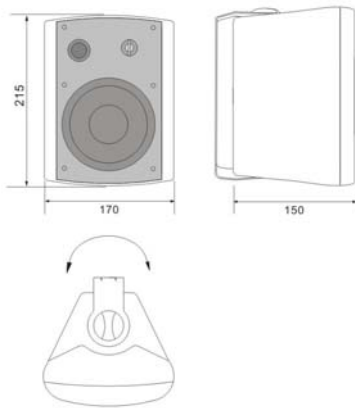

BS-20BA / BS-20WA

ATENCIÓN:

- La instalación debe ser realizada por personal técnico cualificado.
- Conectar en paralelo los altavoces a los terminales de salida correspondientes del amplificador.
- Asegurarse de que todos los altavoces tengan la misma polaridad.
- No cambiar la toma del transformador mientras el altavoz está en funcionamiento.
- No exponer el equipo a fuentes de calor, ni a la llama.

CARACTERISTICAS

Modelo	BS-20BA	BS-20WA
Altavoz	Graves: 4" Agudos: <i>Tweeter</i> de 1"	
Potencia RMS	20 W	
Selección de potencia 100 V	20 W, 10 W, 5 W y 2'5 W	
Selección de potencia 70 V	20 W, 10 W, 5 W, 2'5 W y 1'25 W	
Impedancia	250 Ω , 500 Ω , 1 k Ω , 2 k Ω , 4 k Ω y 8 Ω	
Sensibilidad	89 dB SPL a 1 W, 1 m y 1 kHz	
Presión acústica	102 dB SPL a 20 W, 1 m y 1 kHz	
Respuesta en frecuencia	100 ~ 20.000 Hz	
Dimensiones (mm)	170 (ancho) x 215 (alto) x 150 (fondo)	
Peso	2,2 kg	
Acabado	Plástico ABS	
Color	Negro	Blanco
Montaje	Soporte en U orientable	
Selección de potencia	Selector rotativo	

SELECCIÓN DE POTENCIA

INSTRUCTION MANUAL

CABINET SPEAKER

BS-20BA / BS-20WA

WARNING:

- Installation by qualified personnel only.
- Speakers must be wired in parallel and connected to the correct line terminals of amplifier.
- Ensure that all speakers have the same polarity with respect to each other.
- Do not select another tapings if the speaker is in use.
- No naked flame sources, such as lighted candles, should be placed on the apparatus.

SPECIFICATIONS

Model	BS-20BA	BS-20WA
Speaker	Woofer 4", Tweeter 1"	
Output power RMS	20 W	
Power taps 100 V	20 W, 10 W, 5 W & 2.5 W	
Power taps 70 V	20 W, 10 W, 5 W, 2.5 W & 1.25 W	
Impedance	250 Ω , 500 Ω , 1 k Ω , 2 k Ω , 4 k Ω & 8 Ω	
Sensitivity SPL (1 W / 1 m)	89 dB	
Sound pressure SPL (20 W / 1 m)	102 dB	
Frequency range	100 ~ 20.000 Hz	
Dimensions (mm)	170 (width) x 215 (height) x 150 (depth)	
Weight	2,2 kg	
Finish	ABS	
Color	Black	White
Mounting	U type mounting bracket	
Power selection	Rotary switch	