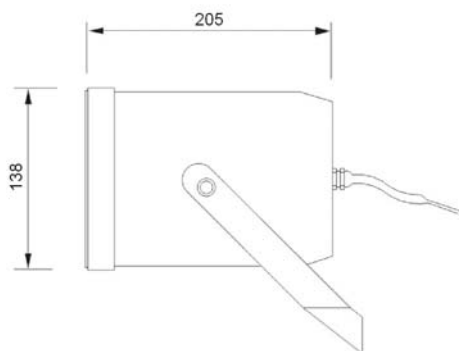

### ATENCIÓN:

- La instalación debe ser realizada por personal técnico cualificado.
- Conectar en paralelo los altavoces a los terminales de salida correspondientes del amplificador.
- Asegurarse de que todos los altavoces tengan la misma polaridad.
- No cambiar la toma del transformador mientras el altavoz está en funcionamiento.
- No exponer el equipo a fuentes de calor, ni a la llama.

## CARACTERÍSTICAS

Modelo	PJ-10
Altavoz	5"
Potencia RMS	10 W
Selección de potencia	10 W, 5 W y 2'5 W
Impedancia	1 k $\Omega$ , 2 k $\Omega$ y 4 k $\Omega$
Sensibilidad	91 dB SPL a 1 W, 1 m y 1 kHz
Presión acústica	101 dB SPL a 10 W, 1 m y 1 kHz
Respuesta en frecuencia	150 ~ 15.000 Hz
Dimensiones (mm)	Ø 138 x 205 (fondo)
Peso	1,6 kg
Acabado	Plástico ABS
Color	Blanco, RAL 9016
Montaje	Soporte en U orientable
Selección de potencia	Por cables

## SPECIFICATIONS

Model	PJ-10
Loudspeaker	5"
Rated power (RMS)	10 W
Power taps	10 W, 5 W & 2'5 W
Impedance	1 k $\Omega$ , 2 k $\Omega$ & 4 k $\Omega$
Sensitivity SPL (1 W / 1 m)	91 dB SPL a 1 W, 1 m & 1 kHz
Sound pressure SPL (20 W / 1 m)	101 dB SPL a 10 W, 1 m & 1 kHz
Freq. Range	150 ~ 15.000 Hz
Dimensions (mm)	$\varnothing$ 138 x 205 (depth)
Weight	1,6 kg
Finish	ABS plastic
Colour	White, RAL 9016
Mounting	U type orientable bracket
Power selection	By cables