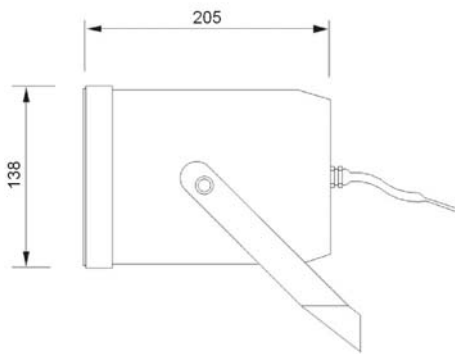

PJ-10

WARNING:

- Installation by qualified personnel only.
- Speakers must be wired in parallel and connected to the correct line terminals of amplifier.
- Ensure that all speakers have the same polarity with respect to each other.
- Do not select another tapings if the speaker is in use.
- No naked flame sources, such as lighted candles, should be placed on the apparatus.

SPECIFICATIONS

Model	PJ-10
Loudspeaker	5"
Rated power (RMS)	10 W
Power taps	10 W, 5 W & 2'5 W
Impedance	1 kΩ, 2 kΩ & 4 kΩ
Sensitivity SPL (1 W / 1 m)	91 dB SPL a 1 W, 1 m & 1 kHz
Sound pressure SPL (20 W / 1 m)	101 dB SPL a 10 W, 1 m & 1 kHz
Freq. Range	150 ~ 15.000 Hz
Dimensions (mm)	$\varnothing$ 138 x 205 (depth)
Weight	1,6 kg
Finish	ABS plastic
Colour	White, RAL 9016
Mounting	U type orientable bracket
Power selection	By cables

POWER SELECTION

Impedance	100 V	70 V	Cable
1 kΩ	10 W	5 W	Red
2 kΩ	5 W	2'5 W	Yellow
4 kΩ	2'5 W	1'25 W	Green
COM	Common	Common	Blue